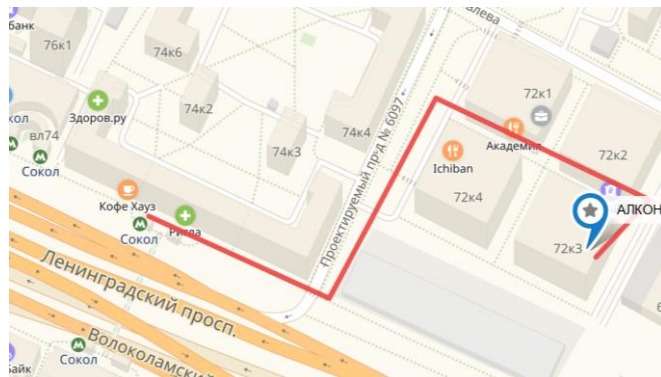

Бизнес-центр Алкон, м. Сокол,
Ленинградский пр. д. 72 корпус 3,
9 этаж, учебная комната 9.18

Контакты для записи:

Олеся Петрова

+7 (495) 775-68-69, доб.2108 olesya.petrova@alcon.com